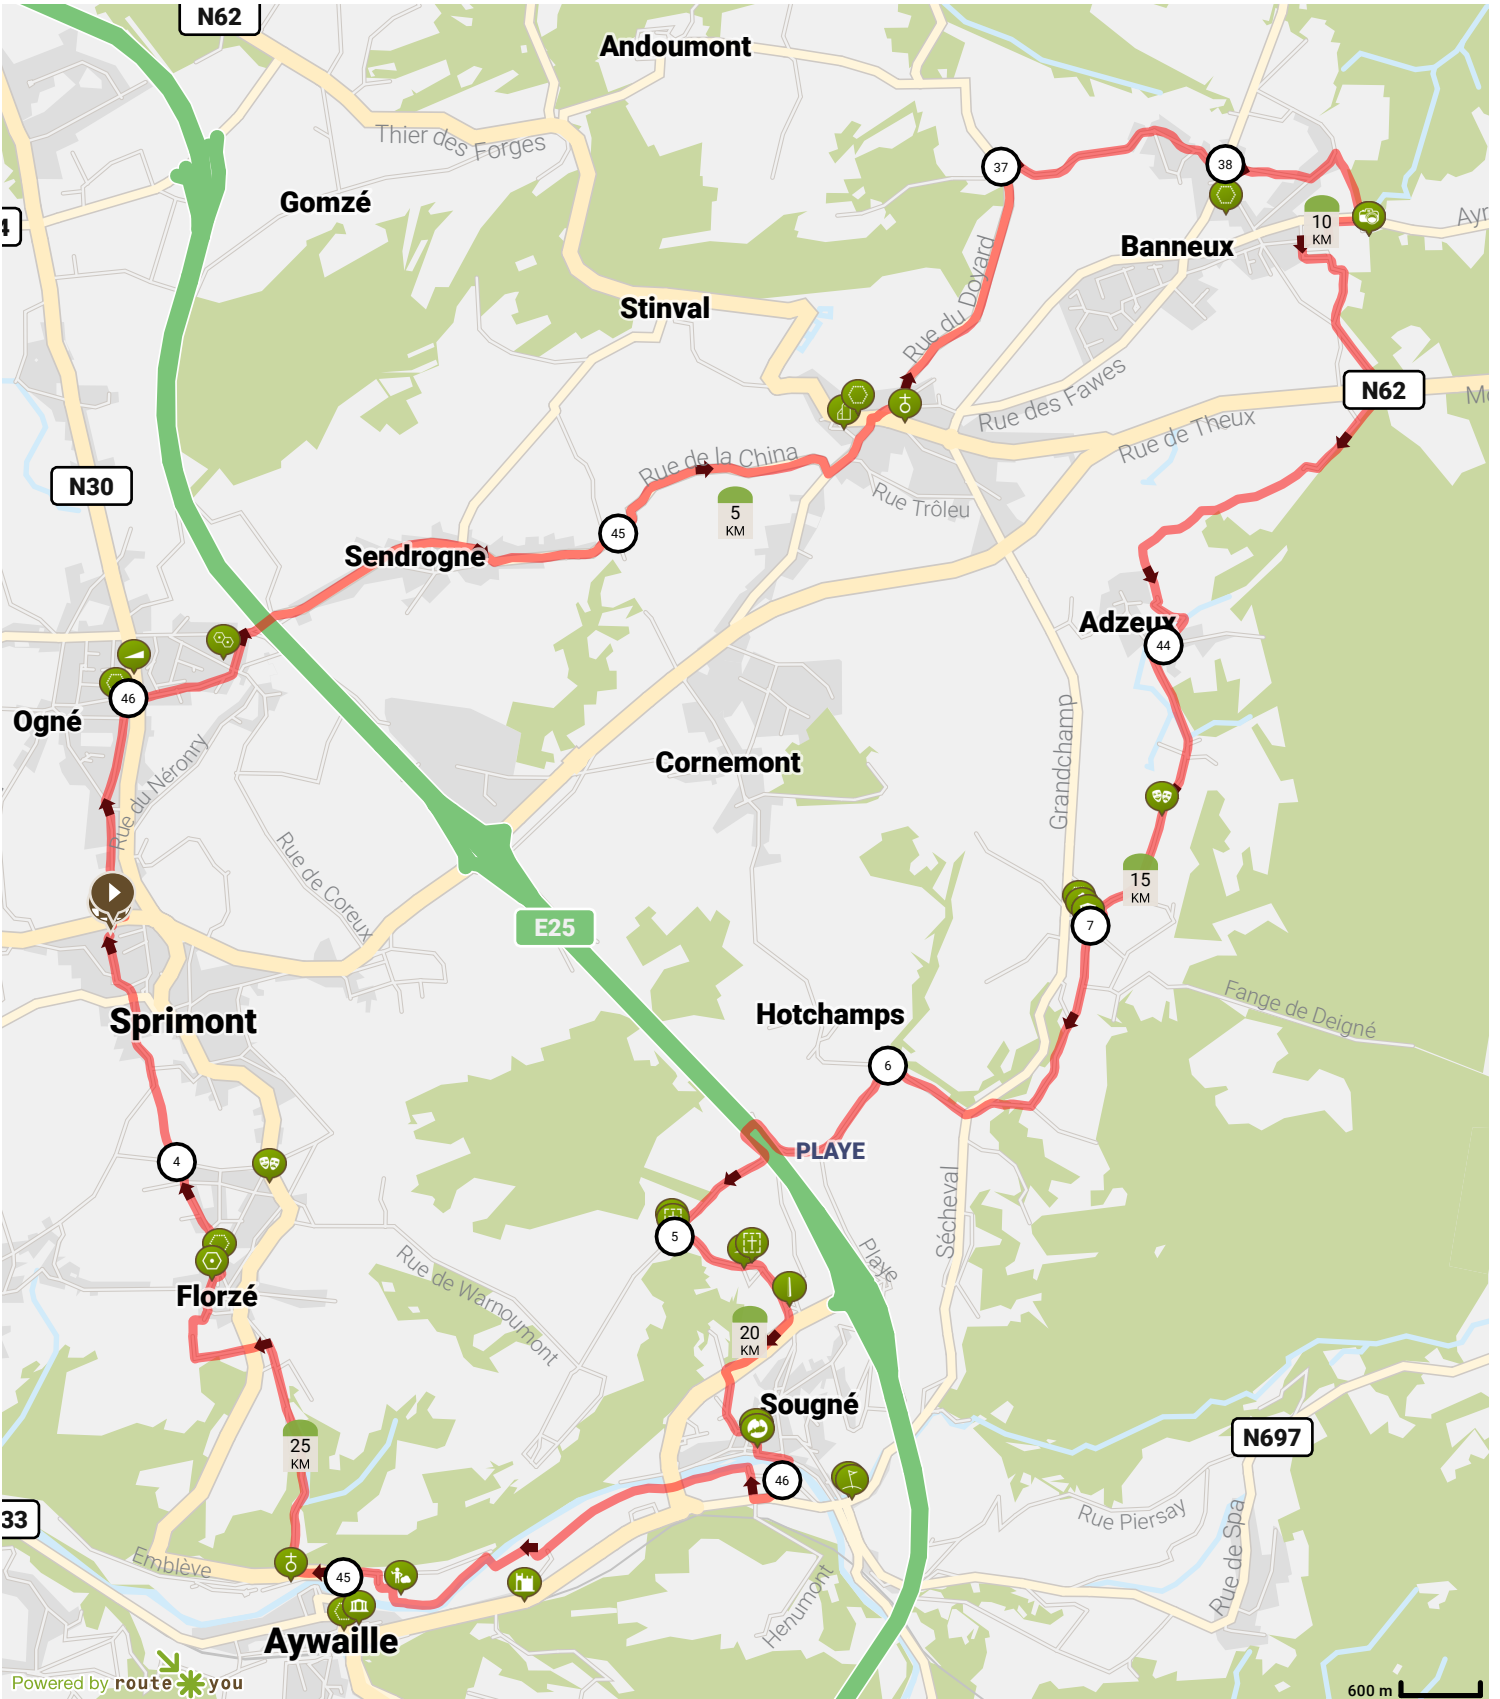

# Een rondje knooppunten van Sprimont terug naar Sprimont

- Lengte: 28.42 km
- Stijging: 375 m
- Moeilijkheidsgraad: 5/10

Powered by routeyou

Map Data: © OpenStreetMap Contributors; Cartography: © RouteYou