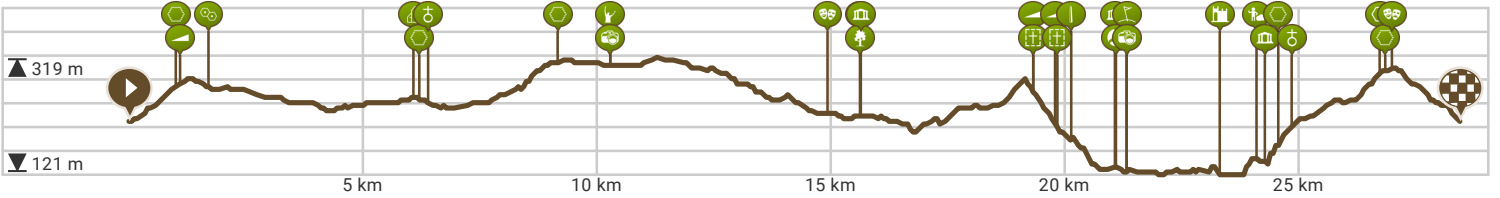

# Een rondje knooppunten van Sprimont terug naar Sprimont

- Lengte: 28.42 km
- Stijging: 375 m
- Moeilijkheidsgraad: 5/10

Powered by routeyou

Map Data: © OpenStreetMap Contributors; Cartography: © RouteYou